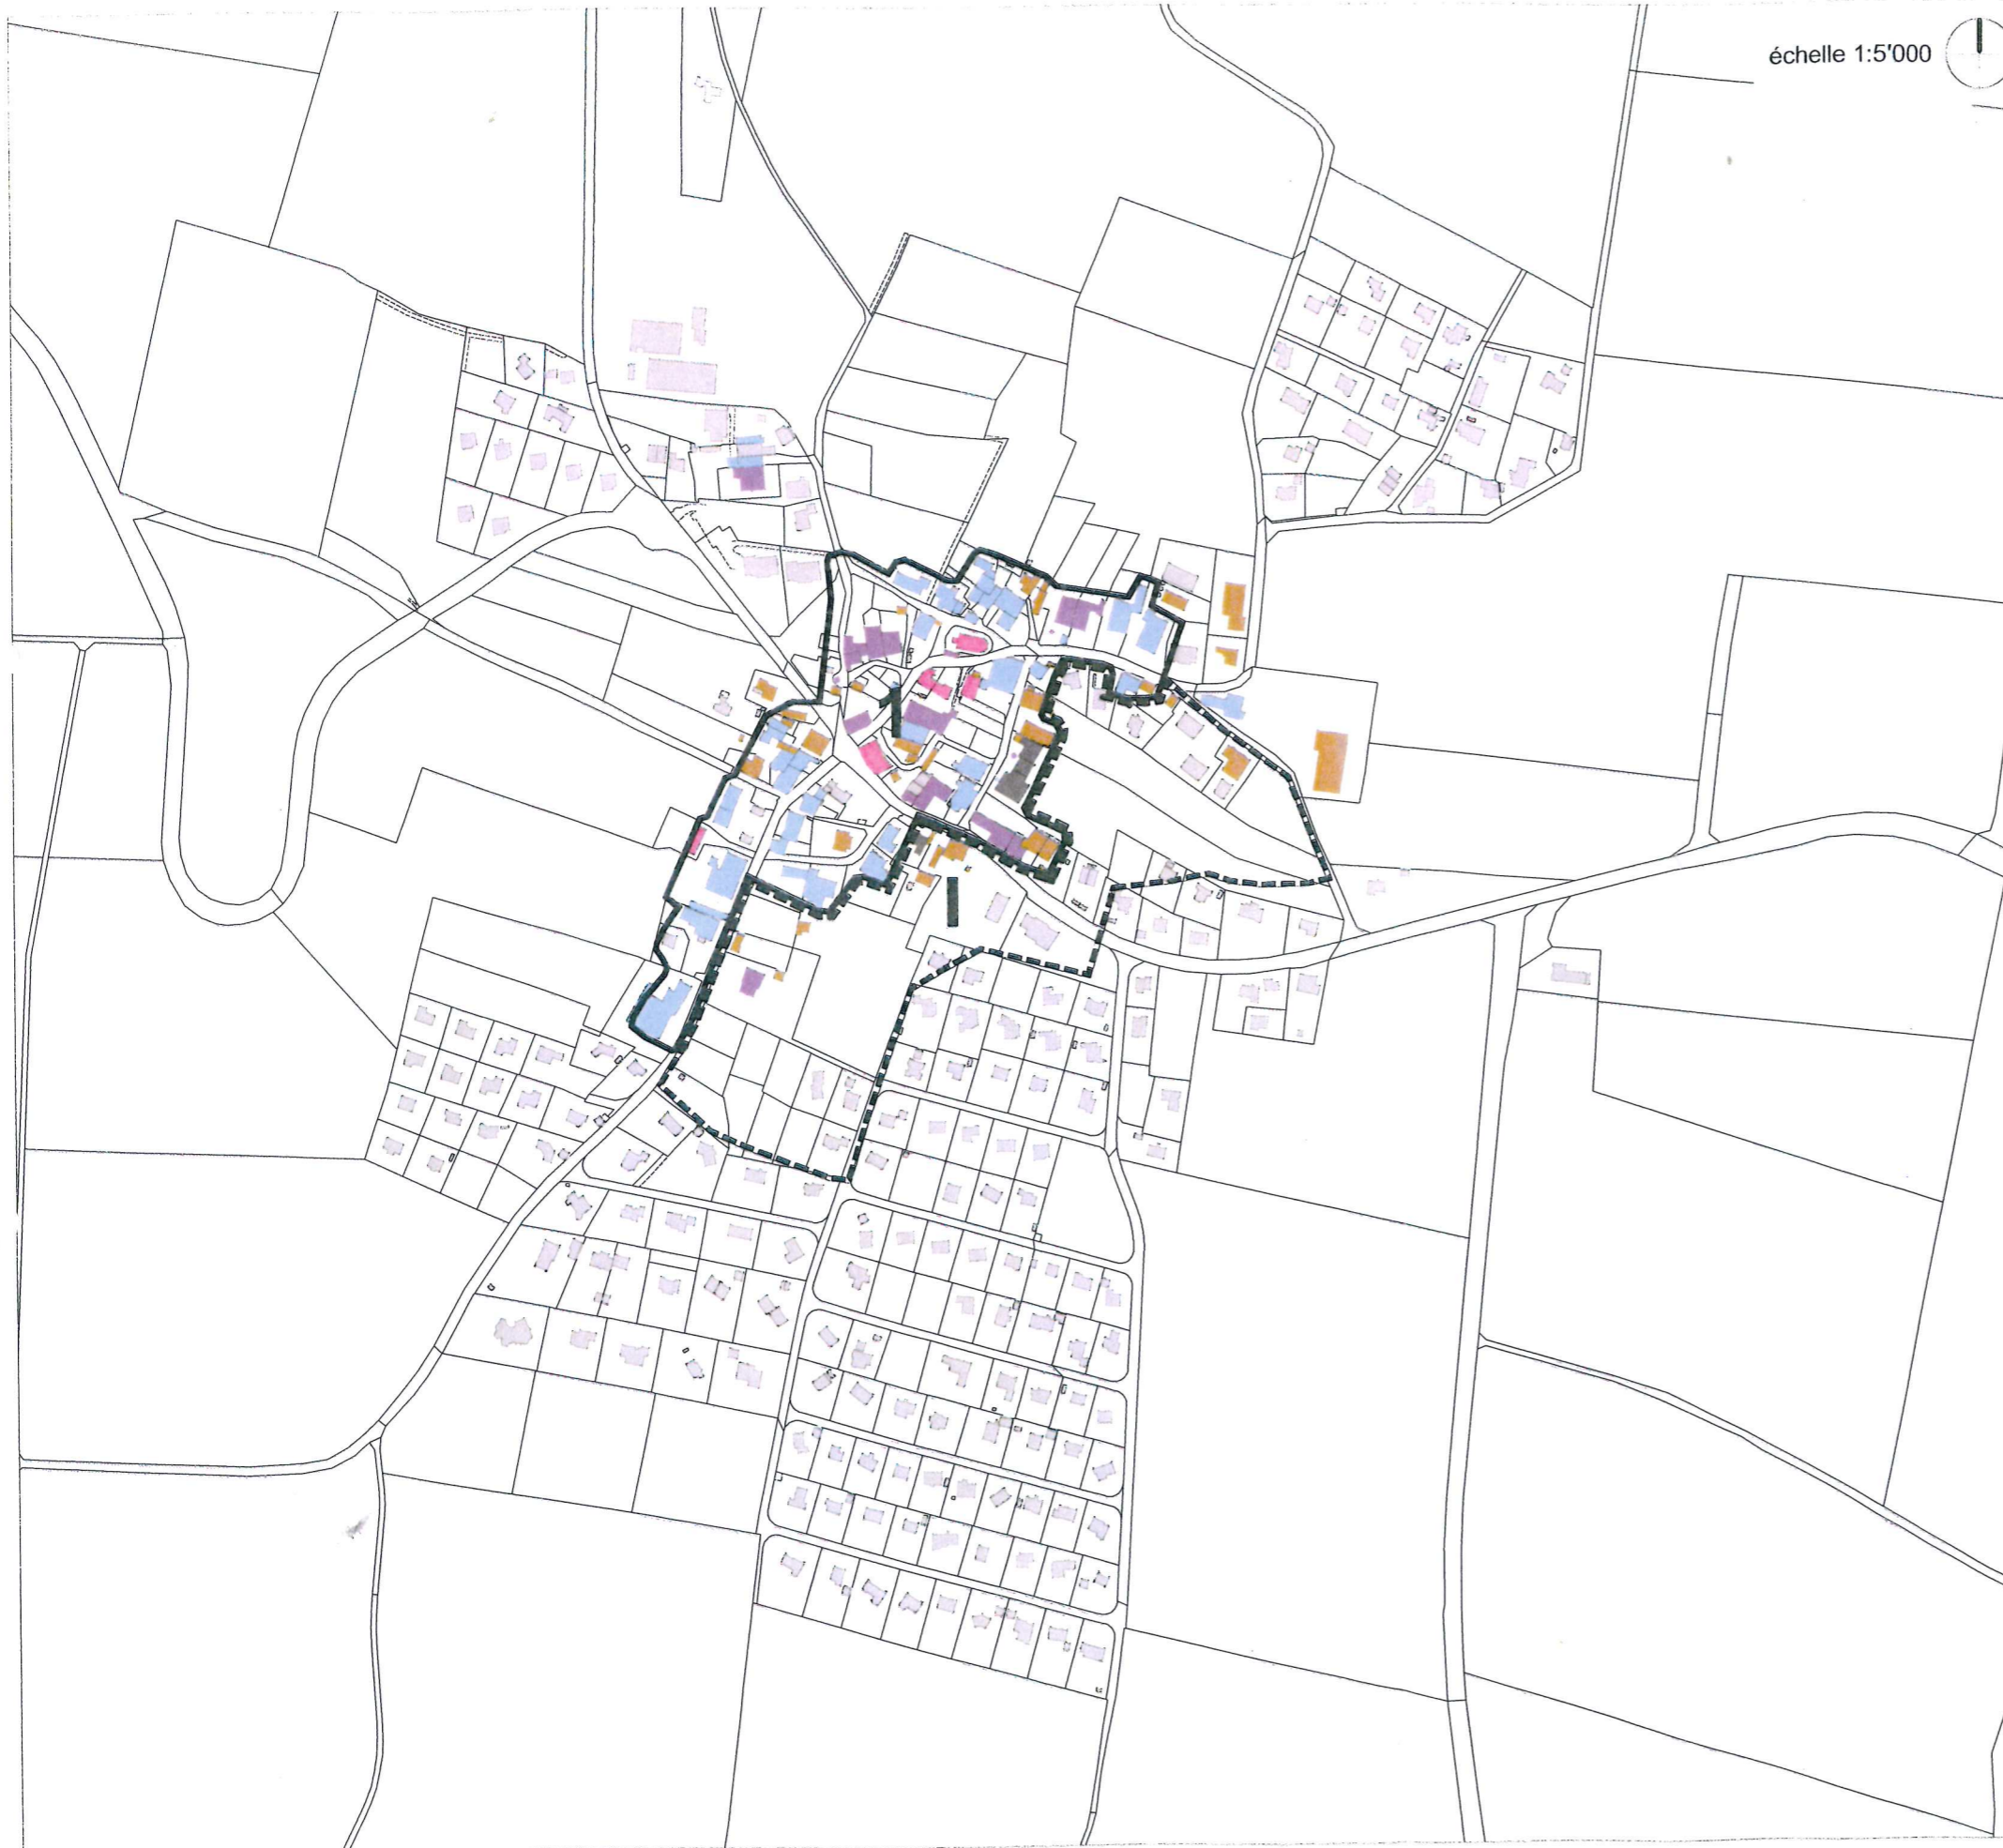

échelle 1:5'000

recensement architectural du Canton de Vaud

-  importance régionale - note 2
-  intéressant au niveau local - note 3
-  bien intégré - note 4
-  présentant des qualités et défauts - note 5
-  sans intérêt - note 6

inventaire des sites construits à protéger en Suisse (ISOS) régional

-  emprise du tissu de l'agglomération d'origine (objectif de sauvegarde A)
-  bande des prés et vergers légèrement en contre-haut de l'agglomération (objectif de sauvegarde a)